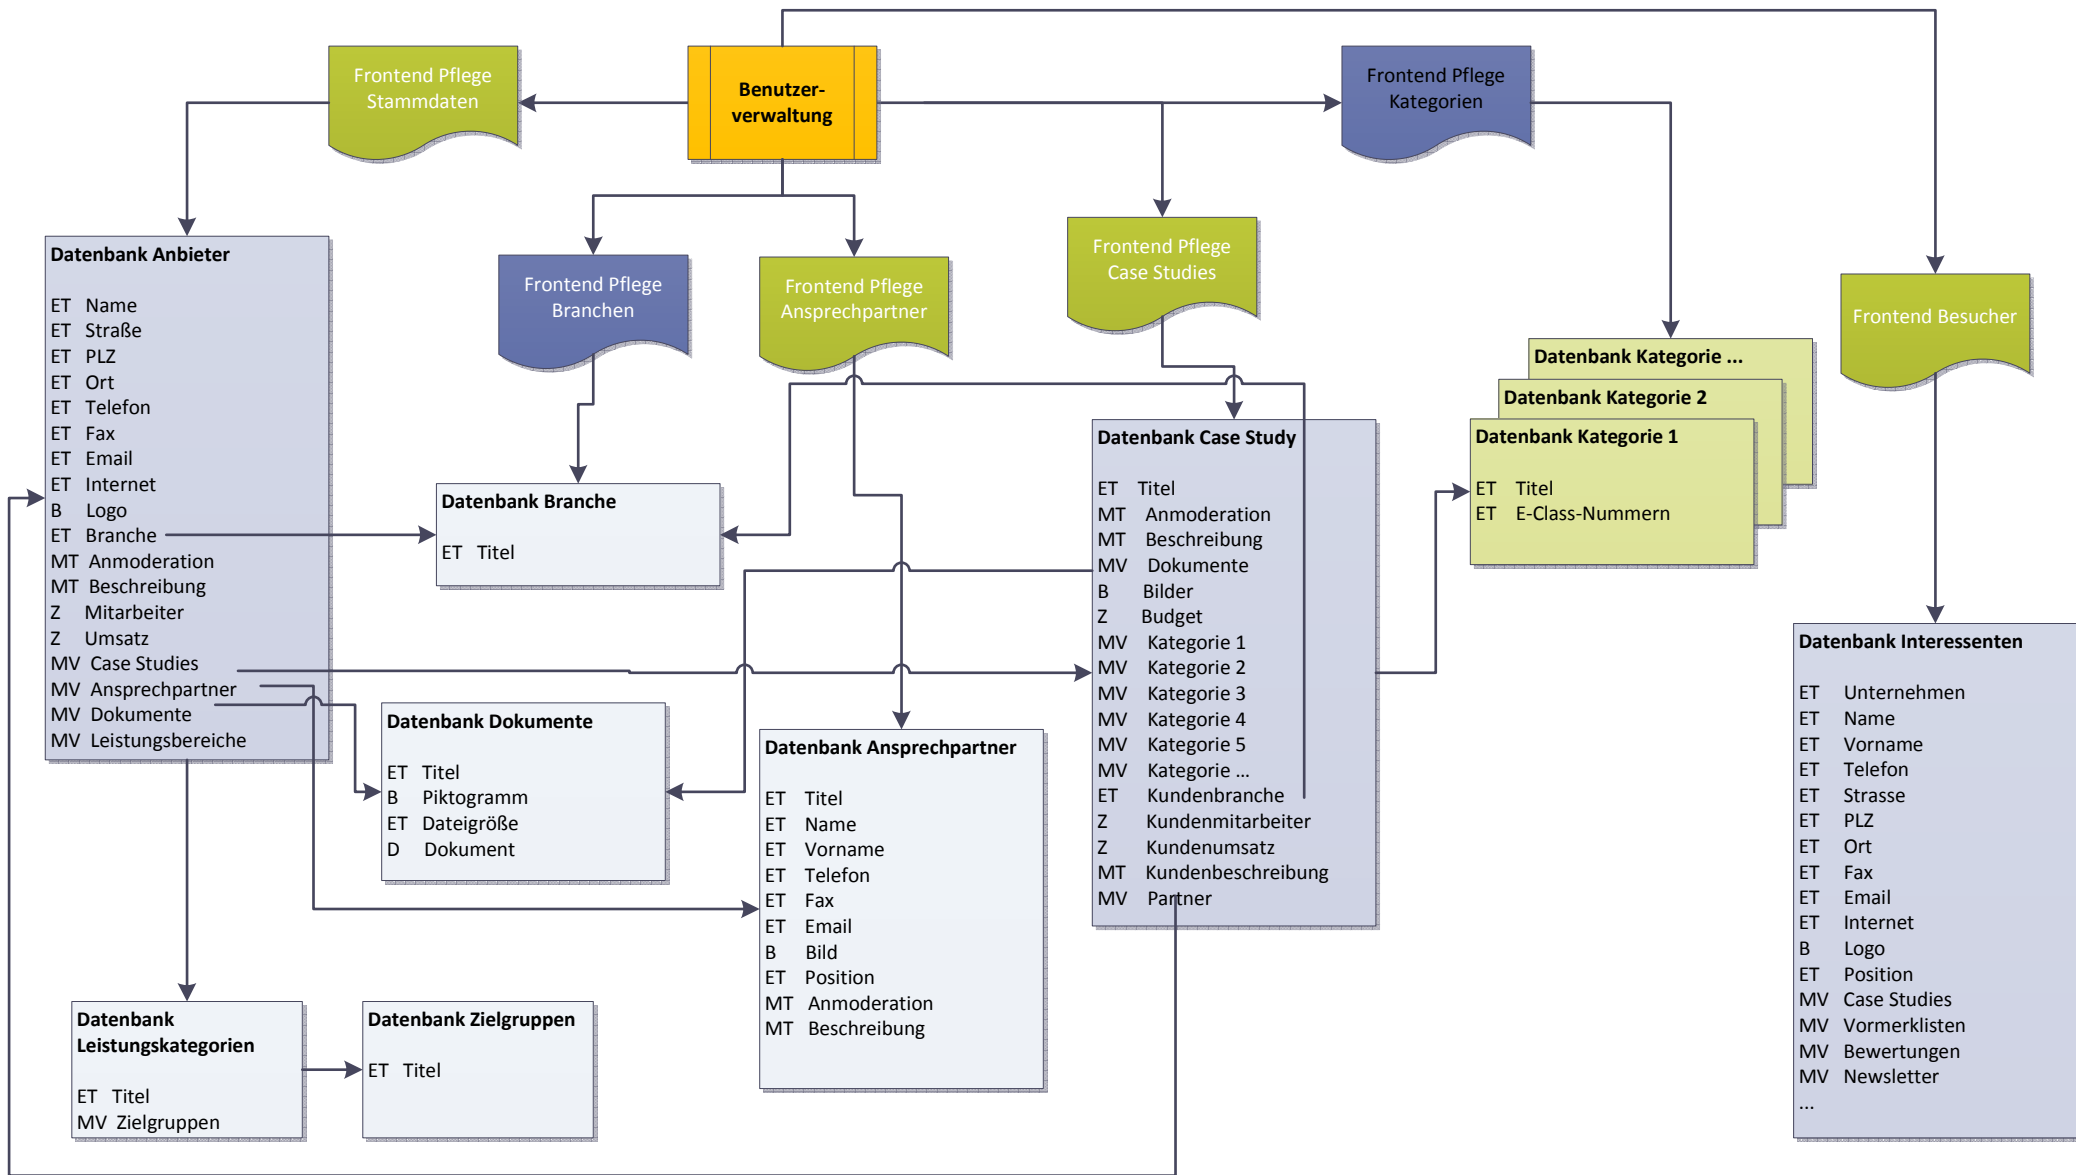

Datenstruktur addonware

LEGENDE

- ET Einzeiliger Text
- B Bild
- MT Mehrzeiliger Text
- Z Zahl
- MV Mehrfachverknüpfung
- D Dokument